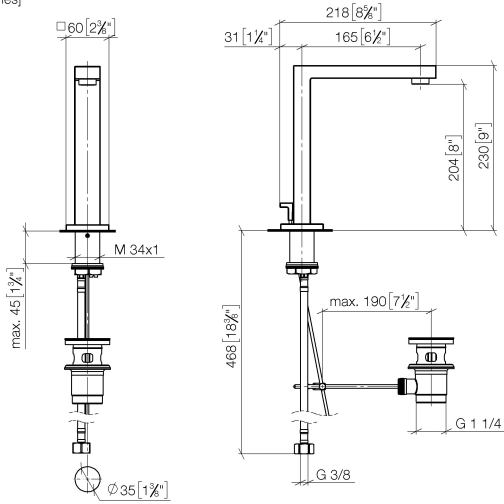

SYMETRICS Bocca lavabo da piano con piletta - Platinato

13 713 980

- sporgenza 165 mm
- bocca fissa
- Getto circolare con aria
- altezza rubinetteria 230 mm
- altezza fino al rompigitto 205 mm
- diametro foro 35 mm
- 2x tubo flessibile di mandata M 10 x 1 avvitato, tenuta controllata
- rosetta 60 x 60 mm
- portata max 7 l/min
- senza piombo

Solamente per lavabo con troppopieno.

SYMETRICS Bocca lavabo da piano con piletta - Platinato

13 713 980

mm [inches]

Diagramma di portata

Certificati

ETA_18519.

LGA_18651.

SYMETRICS Bocca lavabo da piano con piletta - Platinato

13 713 980